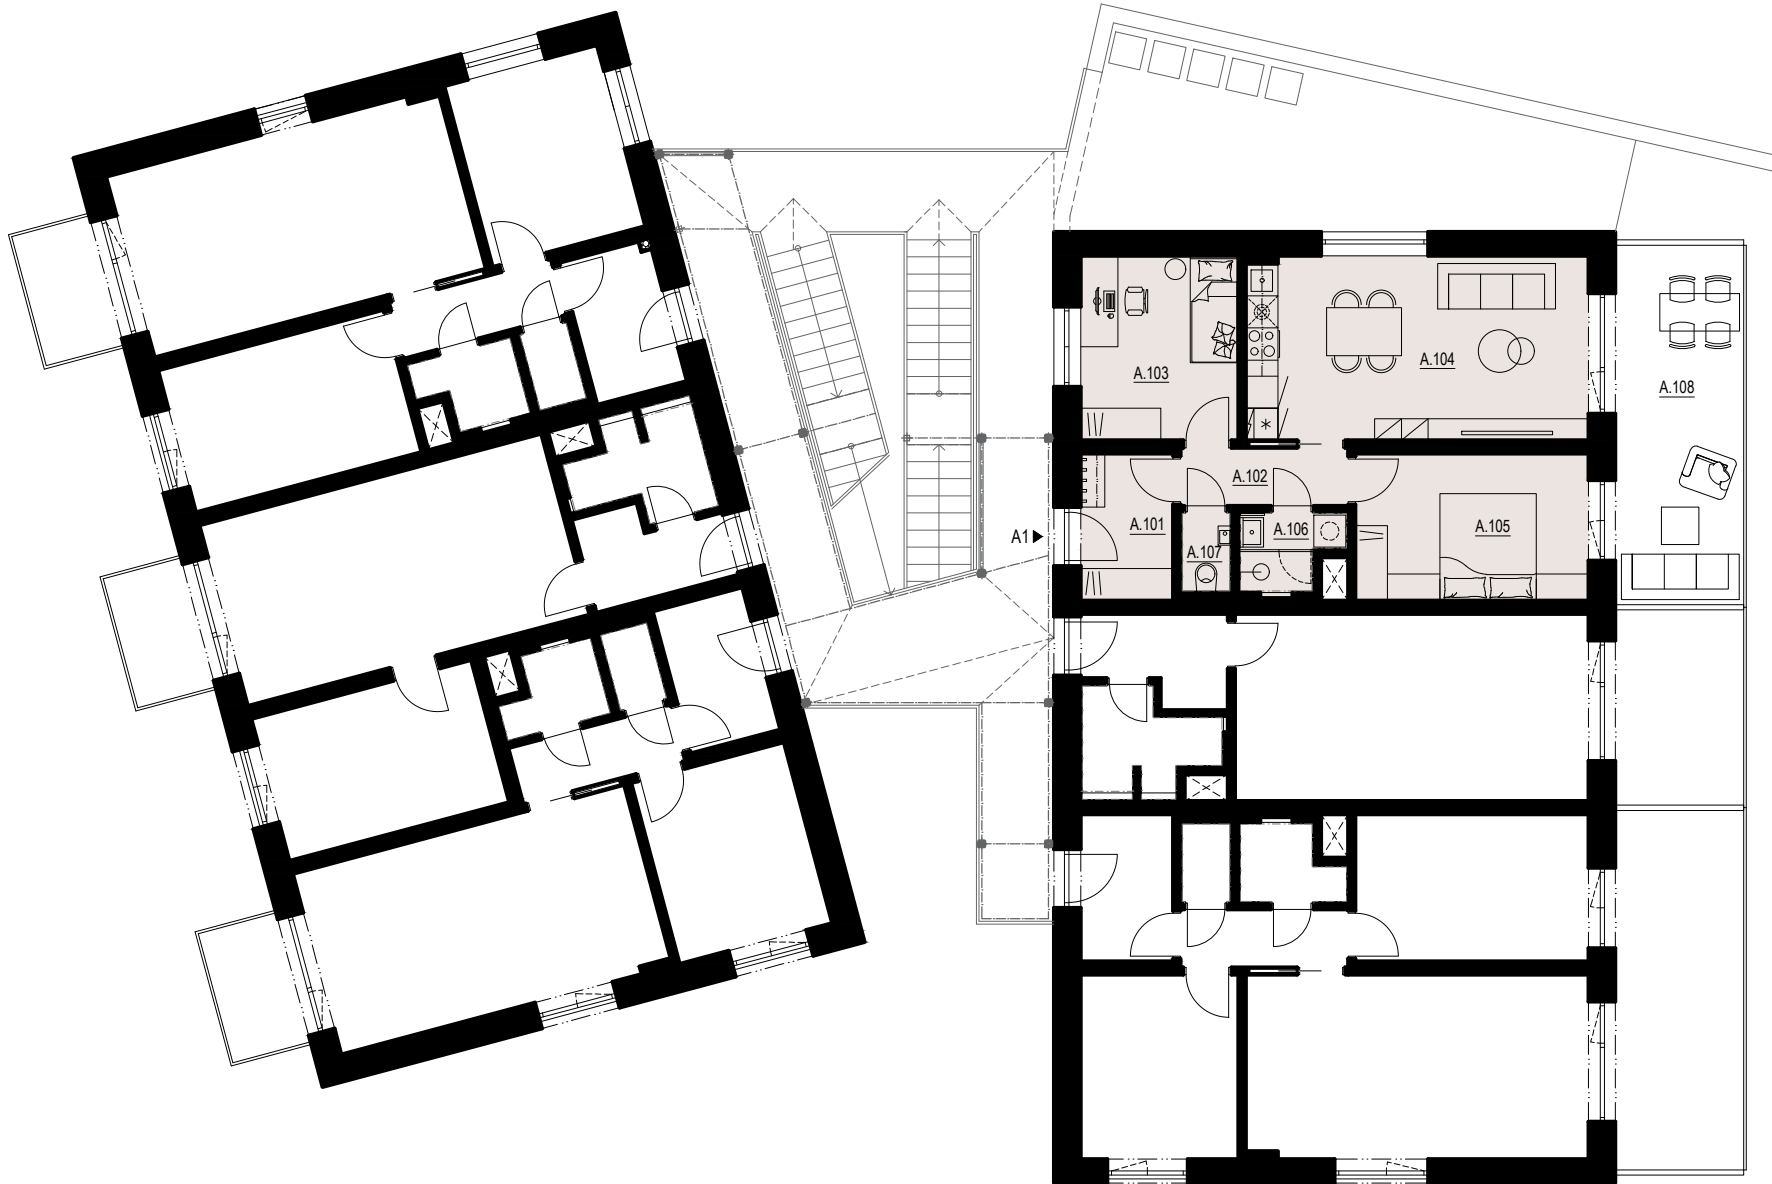

KARTA BYTU

BYT A1

REZIDENCE ZA ZUBÁRNOU, BRNO - ŽIDLOCHOVICE

BYT_A1

3+KK
2.NP

PLOCHY

PODLAHOVÁ PLOCHA 60,5 m²
UŽITNÁ PLOCHA 56,4 m²

LEGENDA MÍSTNOSTÍ

Č. M.	ÚČEL MÍSTNOSTI	UŽITNÁ PL. [m ²]
A.101	PŘEDSÍN	4,76
A.102	CHODBA	3,40
A.103	POKOJ	10,18
A.104	OBYTNÁ KUCHYŇE	22,02
A.105	LOŽNICE	12,00
A.106	KOUPELNA	2,57
A.107	WC	1,43

A.108 TERASA 16,14

MÍSTO STAVBY: PARC. Č. 1387, 1388/1
K.Ú. ŽIDLOCHOVICE, OBEC ŽIDLOCHOVICE

PROPERIA GROUP s.r.o.

NOVOSTAVBA BYTOVÉHO DOMU

PŮDORYS

2. NADZEMNÍ PODLAŽÍ

BYT_A1