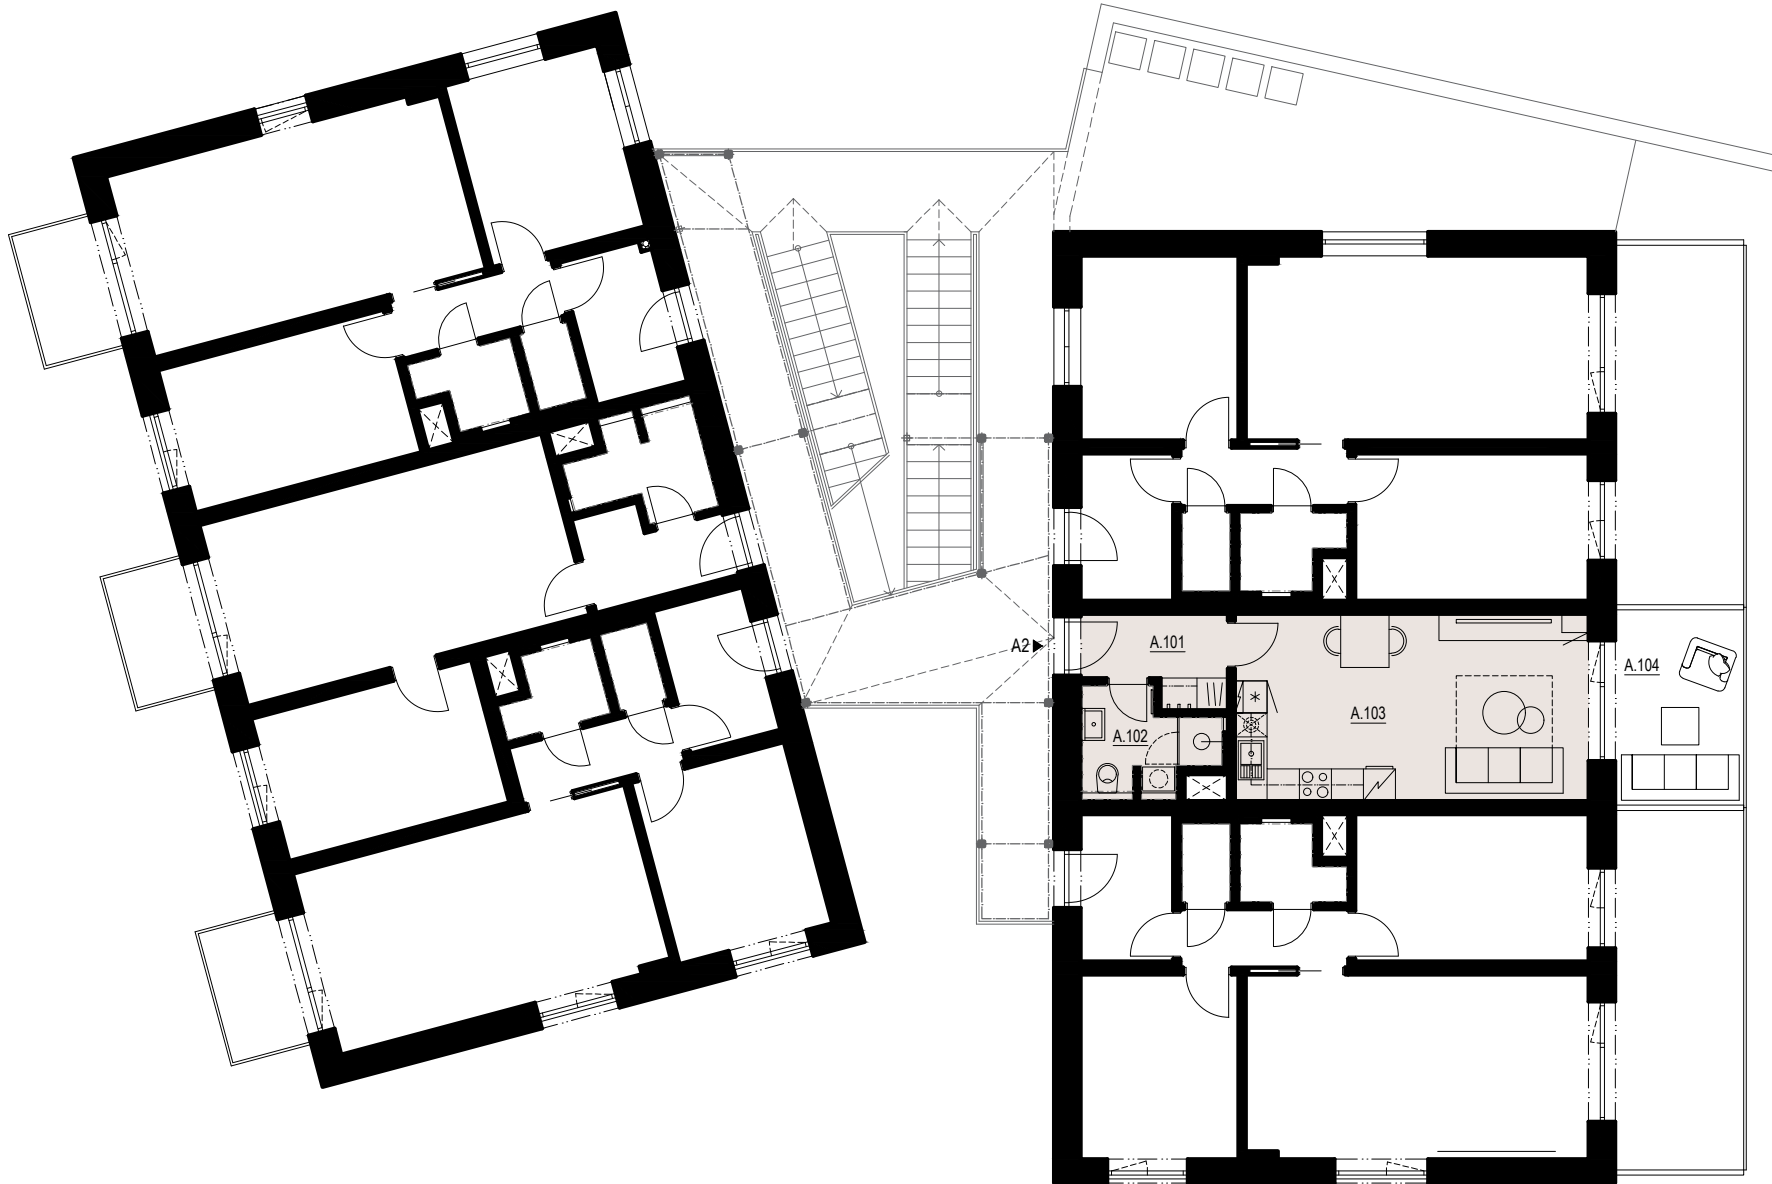

KARTA BYTU

BYT A2

REZIDENCE ZA ZUBÁRNOU, BRNO - ŽIDLOCHOVICE

BYT_A2

1+KK
2.NP

PLOCHY

PODLAHOVÁ PLOCHA 32,6 m²
UŽITNÁ PLOCHA 31,4 m²

LEGENDA MÍSTNOSTÍ

NOVOSTAVBA BYTOVÉHO DOMU

PŮDORYS

2. NADZEMNÍ PODLAŽÍ

BYT_A2