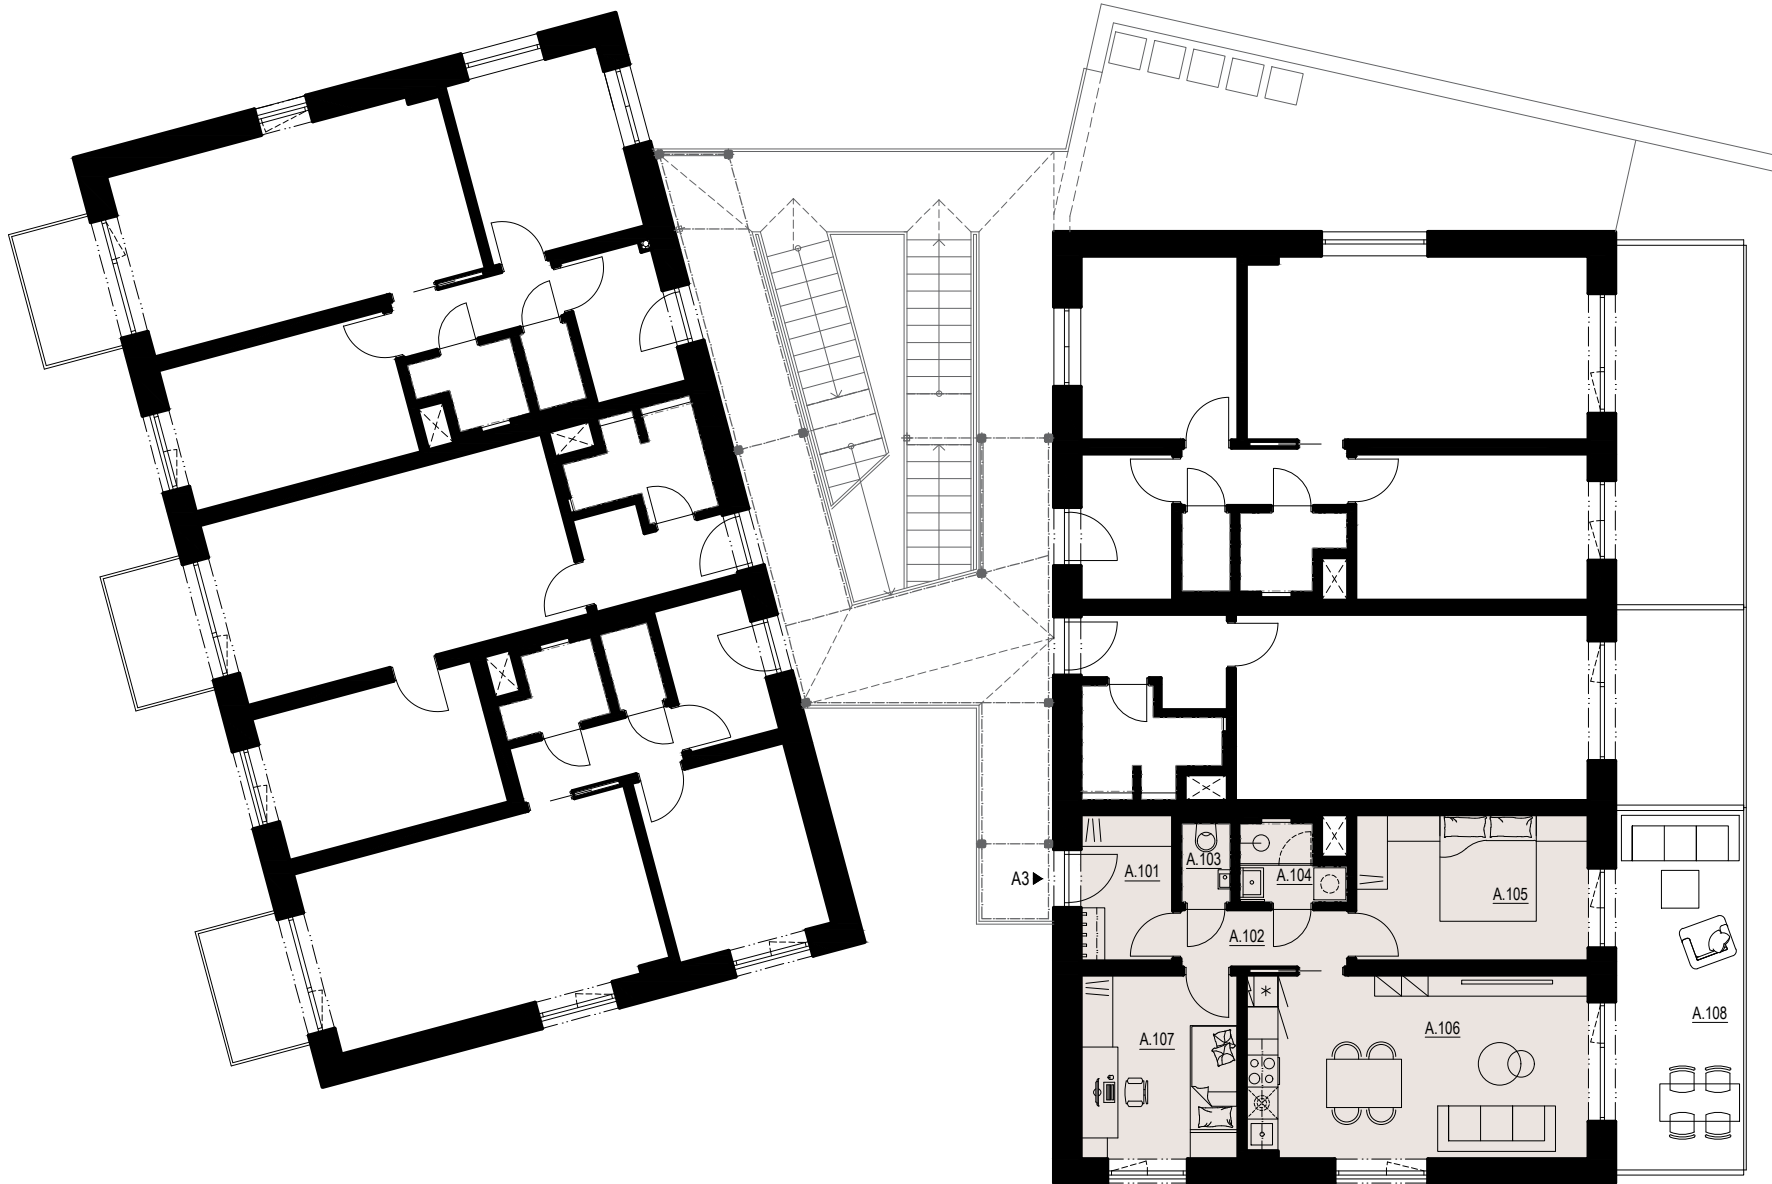

KARTA BYTU

BYT A3

REZIDENCE ZA ZUBÁRNOU, BRNO - ŽIDLOCHOVICE

BYT_A3

3+KK

2.NP

PLOCHY

PODLAHOVÁ PLOCHA 60,5 m²

UŽITNÁ PLOCHA 56,3 m²

LEGENDA MÍSTNOSTÍ

Č. M.	ÚČEL MÍSTNOSTI	UŽITNÁ PL. [m ²]
A.101	PŘEDSÍN	4,76
A.102	CHODBA	3,40
A.103	WC	1,43
A.104	KOUPELNA	2,57
A.105	LOŽNICE	12,00
A.106	OBYTNÁ KUCHYŇE	22,02
A.107	POKOJ	10,18