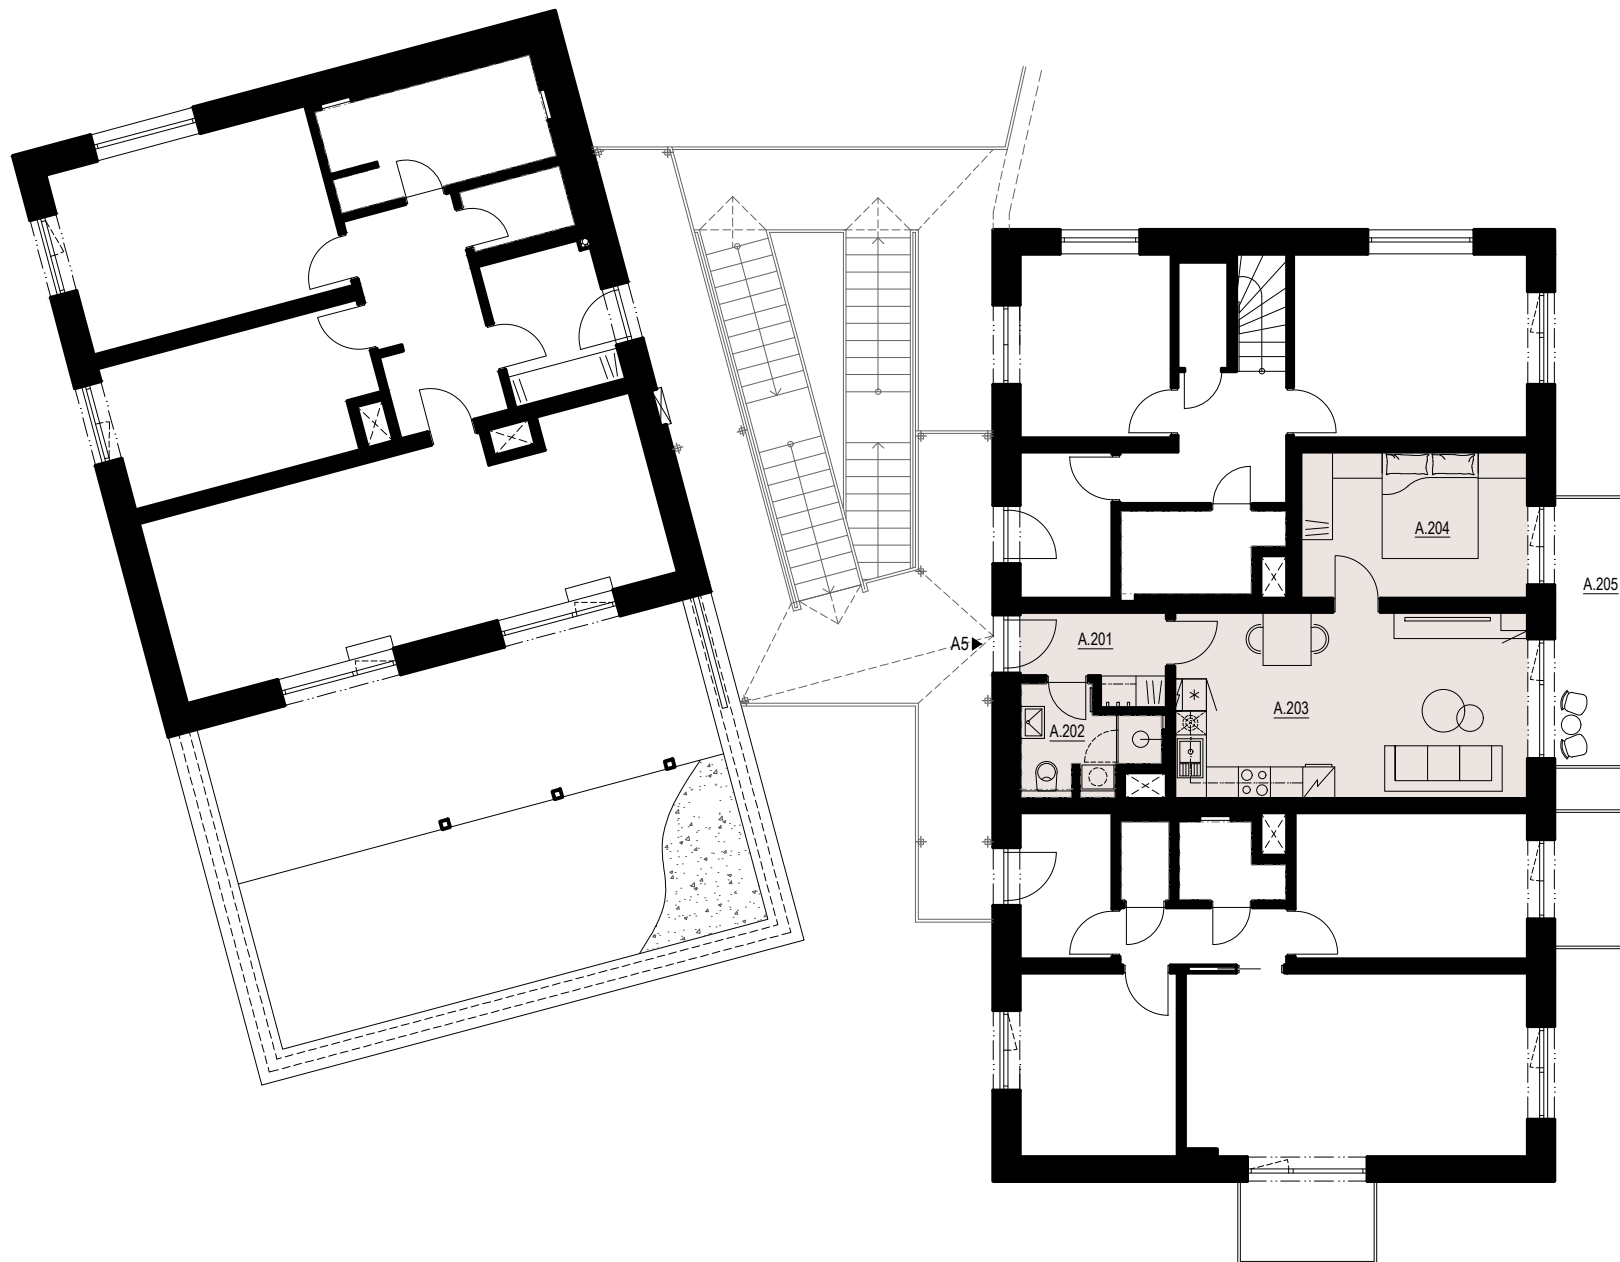

**KARTA BYTU**

**BYT A5**

REZIDENCE ZA ZUBÁRNOU, BRNO - ŽIDLOCHOVICE

### BYT\_A5

2+KK  
3.NP

### PLOCHY

PODLAHOVÁ PLOCHA 45,3 m<sup>2</sup>

UŽITNÁ PLOCHA 43 m<sup>2</sup>