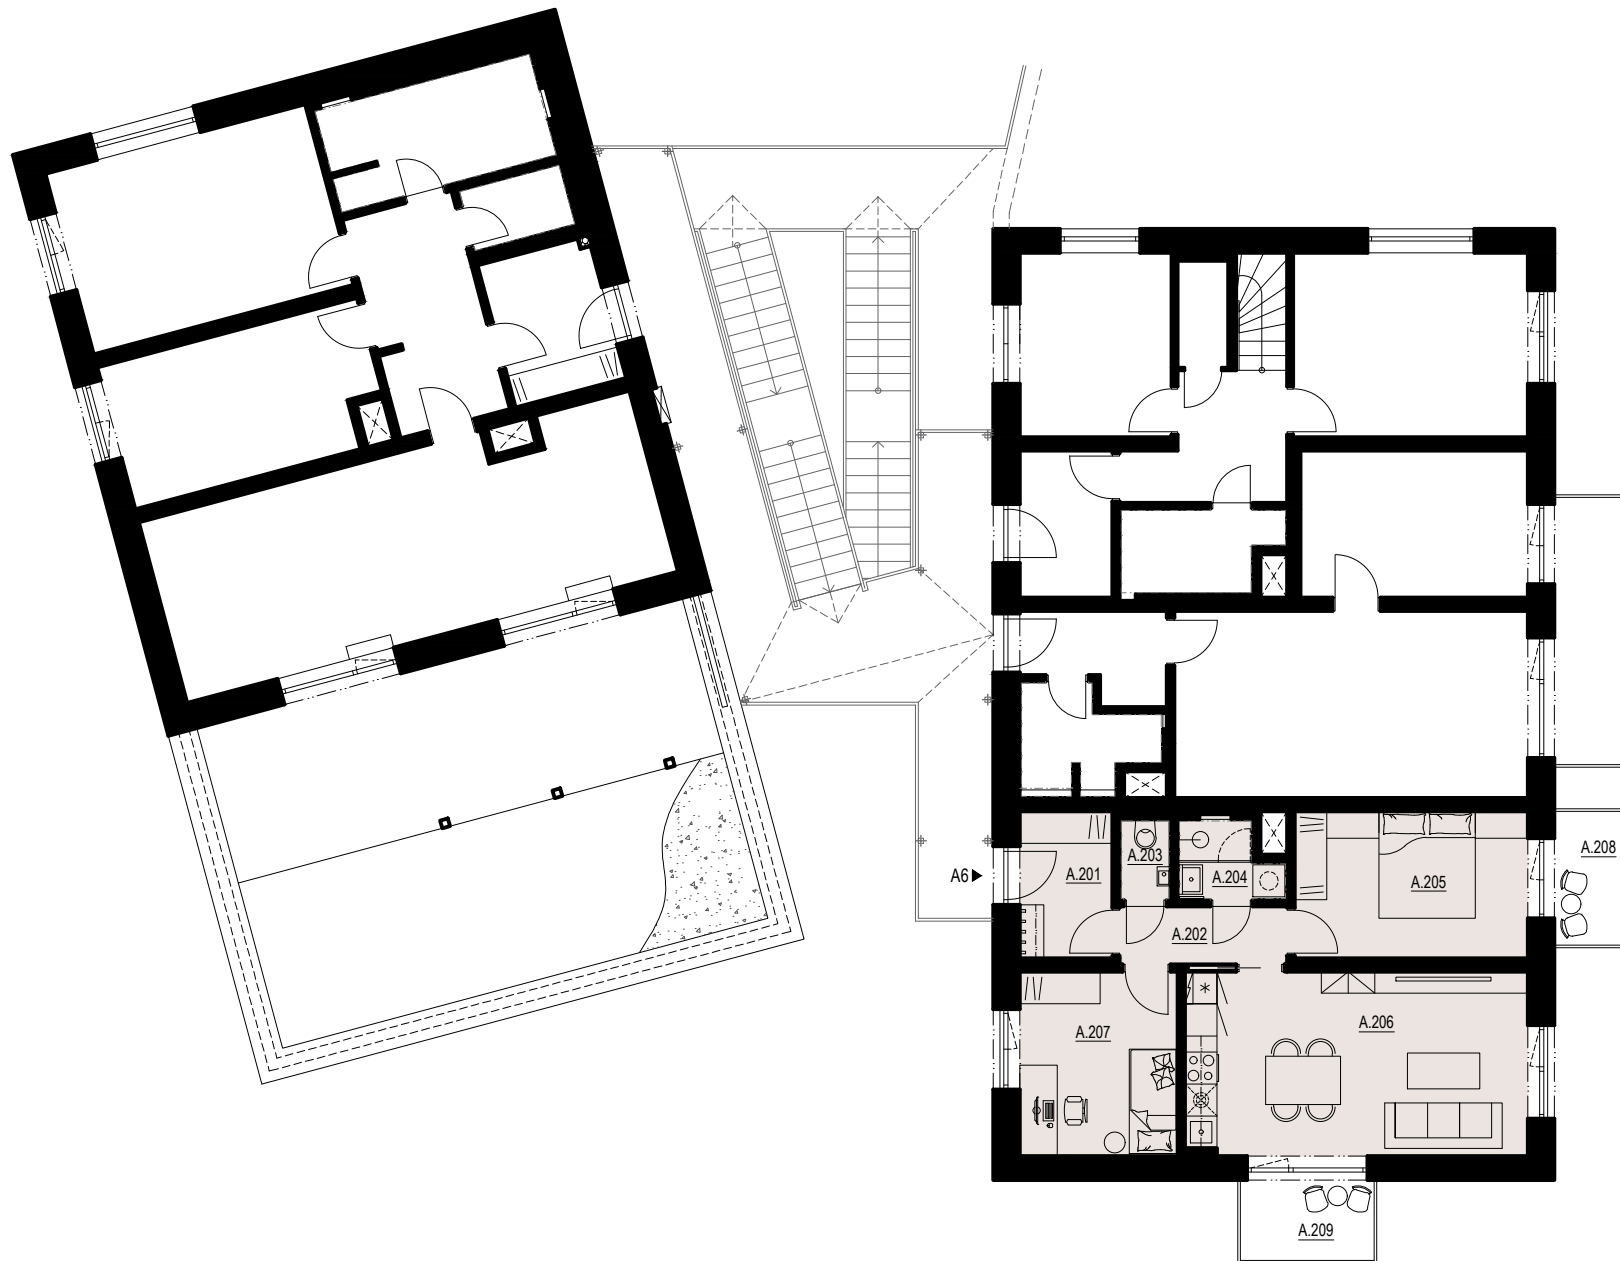

**KARTA BYTU**

**BYT A6**

REZIDENCE ZA ZUBÁRNOU, BRNO - ŽIDLOCHOVICE

### BYT\_A6

3+KK  
3.NP

### PLOCHY

PODLAHOVÁ PLOCHA 60,5 m<sup>2</sup>  
UŽITNÁ PLOCHA 56,4 m<sup>2</sup>