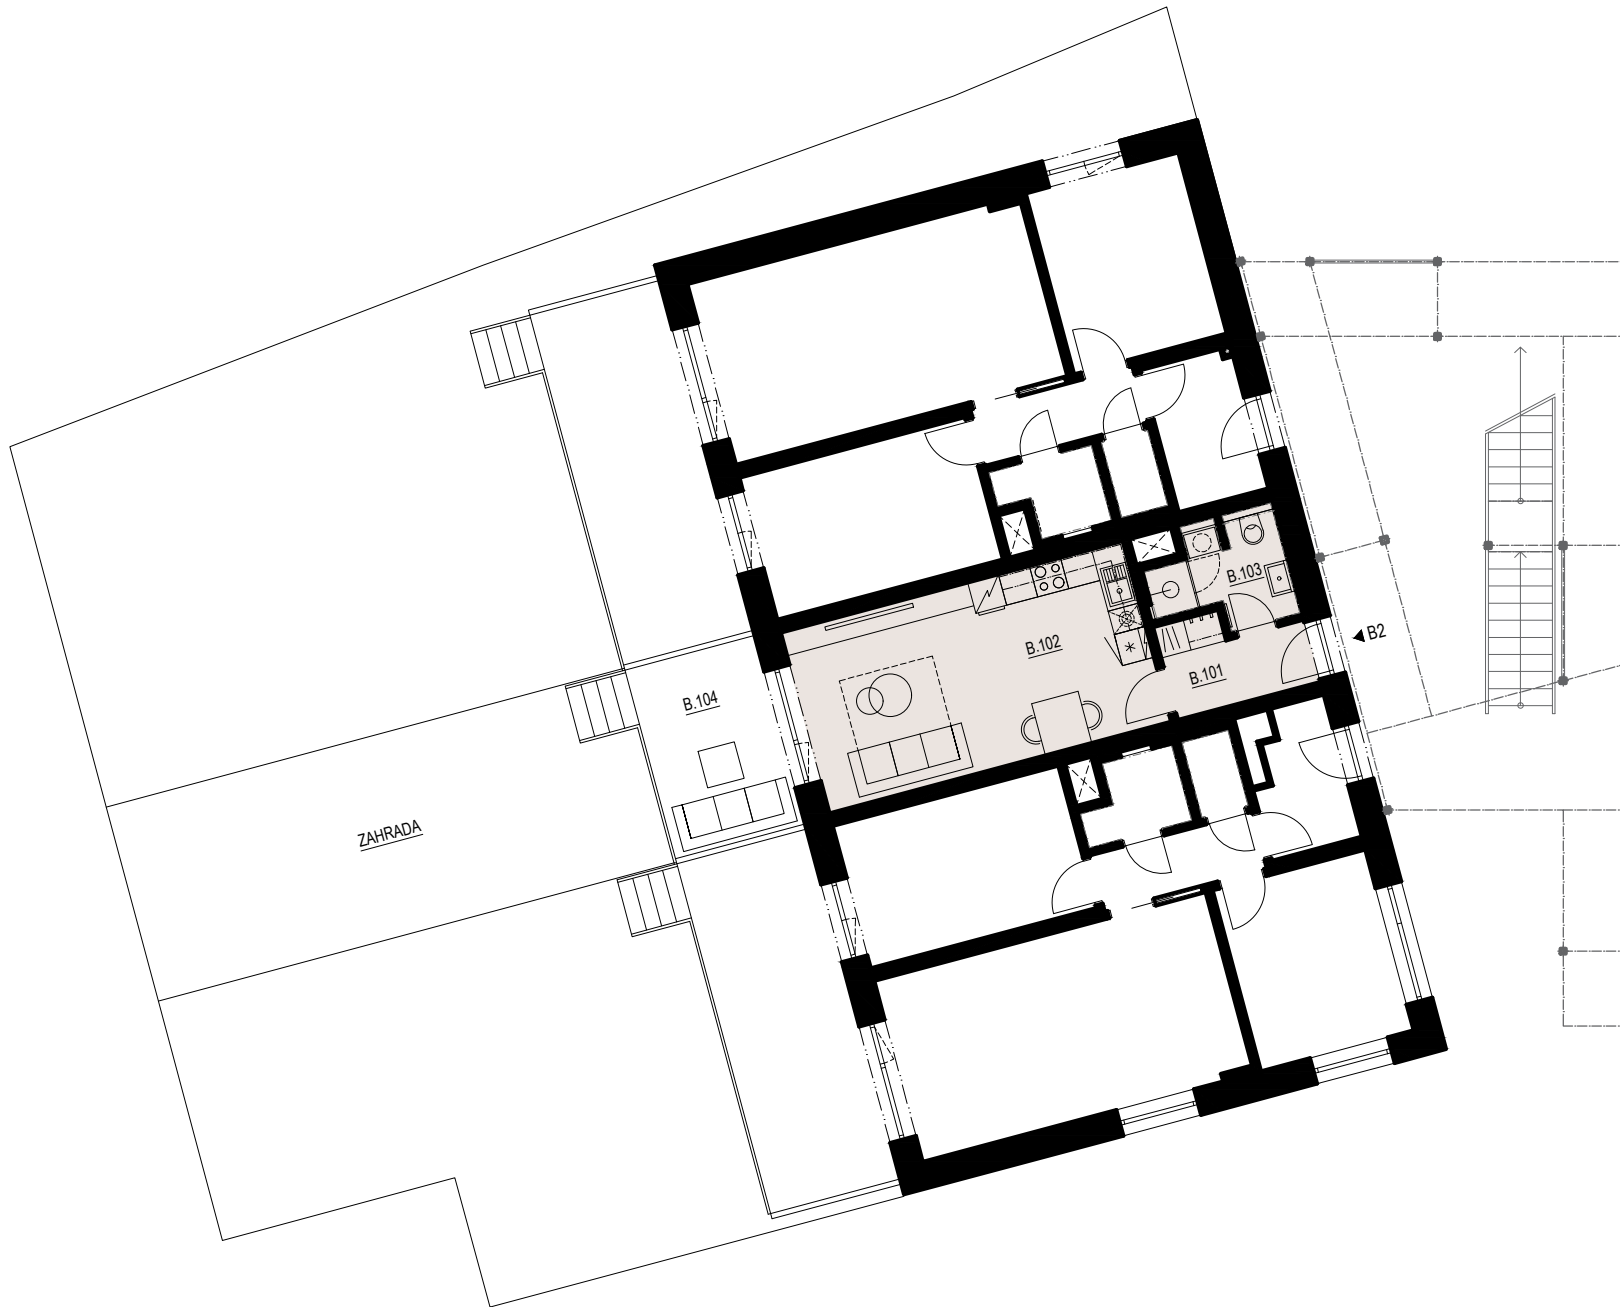

**KARTA BYTU**

**BYT B2**

REZIDENCE ZA ZUBÁRNOU, BRNO - ŽIDLOCHOVICE

## BYT\_B2

1+KK  
1.NP

## PLOCHY

PODLAHOVÁ PLOCHA 32,6 m<sup>2</sup>  
UŽITNÁ PLOCHA 31,4 m<sup>2</sup>