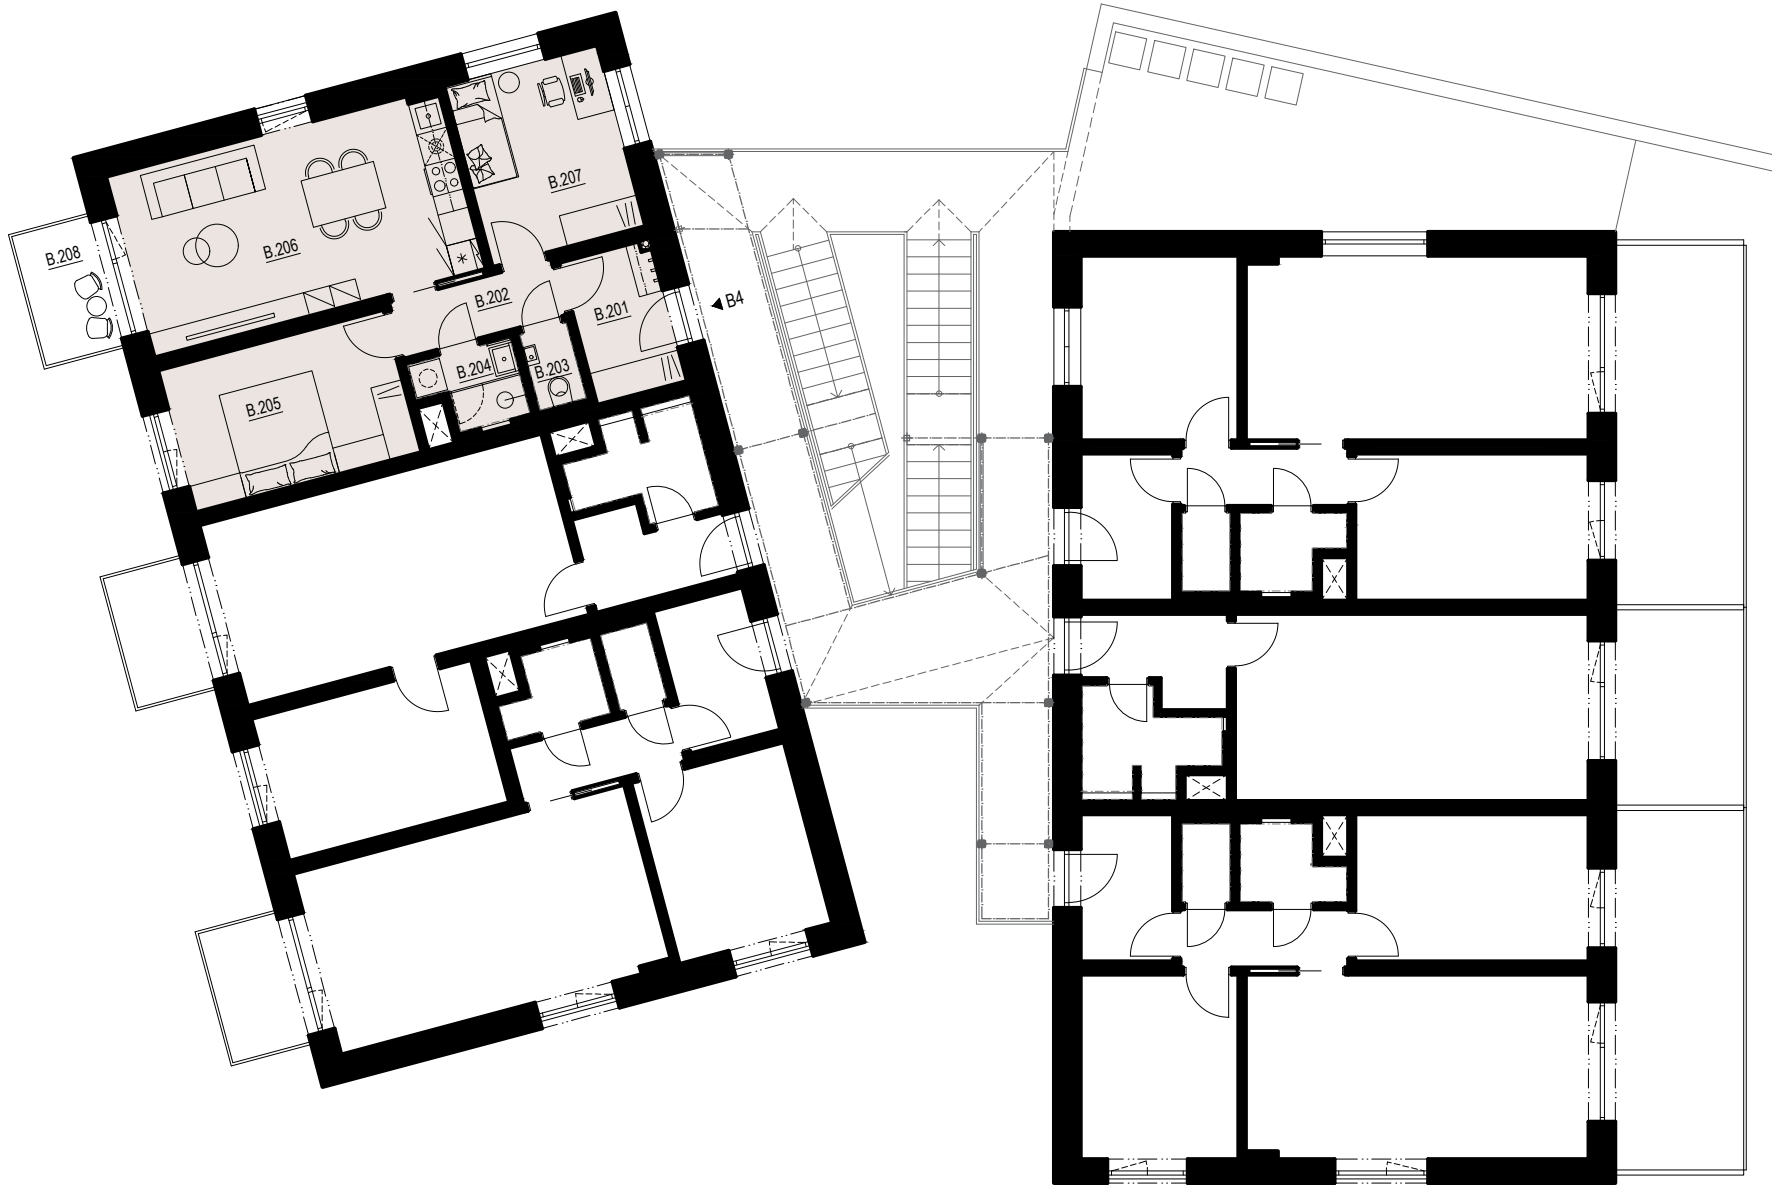

KARTA BYTU

BYT B4

REZIDENCE ZA ZUBÁRNOU, BRNO - ŽIDLOCHOVICE

BYT_B4

3+KK
2.NP

PLOCHY

PODLAHOVÁ PLOCHA 61 m²

UŽITNÁ PLOCHA 56,8 m²

LEGENDA MÍSTNOSTÍ

Č. M.	ÚČEL MÍSTNOSTI	UŽITNÁ PL. [m ²]
B.201	PŘEDSÍN	4,72
B.202	CHODBA	3,40
B.203	WC	1,43
B.204	KOUPELNA	2,57
B.205	LOŽNICE	12,00
B.206	OBYTNÁ KUCHYŇE	22,35
B.207	POKOJ	10,33

B.208 BALKON 3,75