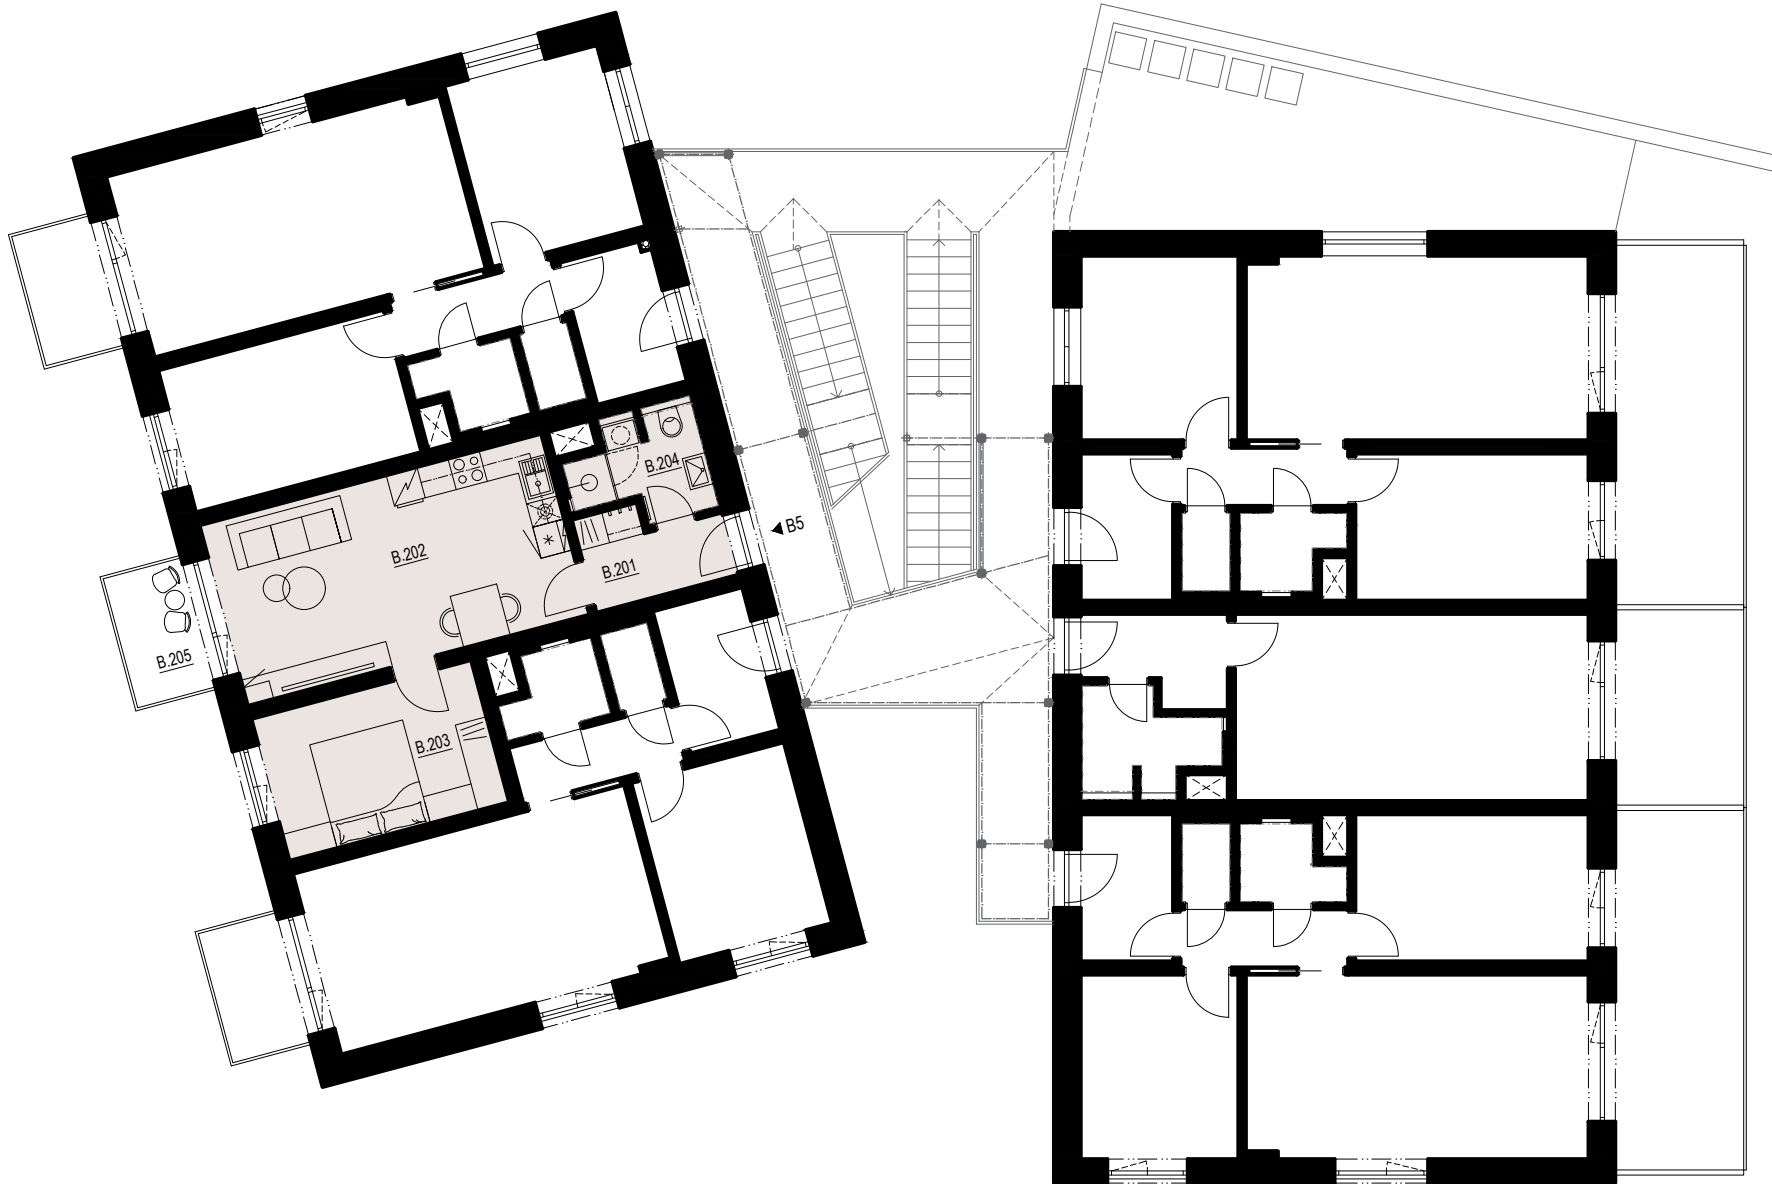

KARTA BYTU

BYT B5

REZIDENCE ZA ZUBÁRNOU, BRNO - ŽIDLOCHOVICE

BYT_B5

2+KK
2.NP

PLOCHY

PODLAHOVÁ PLOCHA 45,3 m²
UŽITNÁ PLOCHA 43,1 m²

LEGENDA MÍSTNOSTÍ

Č. M.	ÚČEL MÍSTNOSTI	UŽITNÁ PL. [m ²]
B.201	PŘEDSÍN	4,04
B.202	OBYTNÁ KUCHYNĚ	23,14
B.203	POKOJ	11,69
B.204	KOUPELNA	4,20

B.205 BALKON 3,75

MÍSTO STAVBY: PARC. Č. 1387, 1388/1
K.Ú. ŽIDLOCHOVICE, OBEC ŽIDLOCHOVICE

PROPERIA GROUP s.r.o.

NOVOSTAVBA BYTOVÉHO DOMU

PŮDORYS

2. NADZEMNÍ PODLAŽÍ

BYT_B5