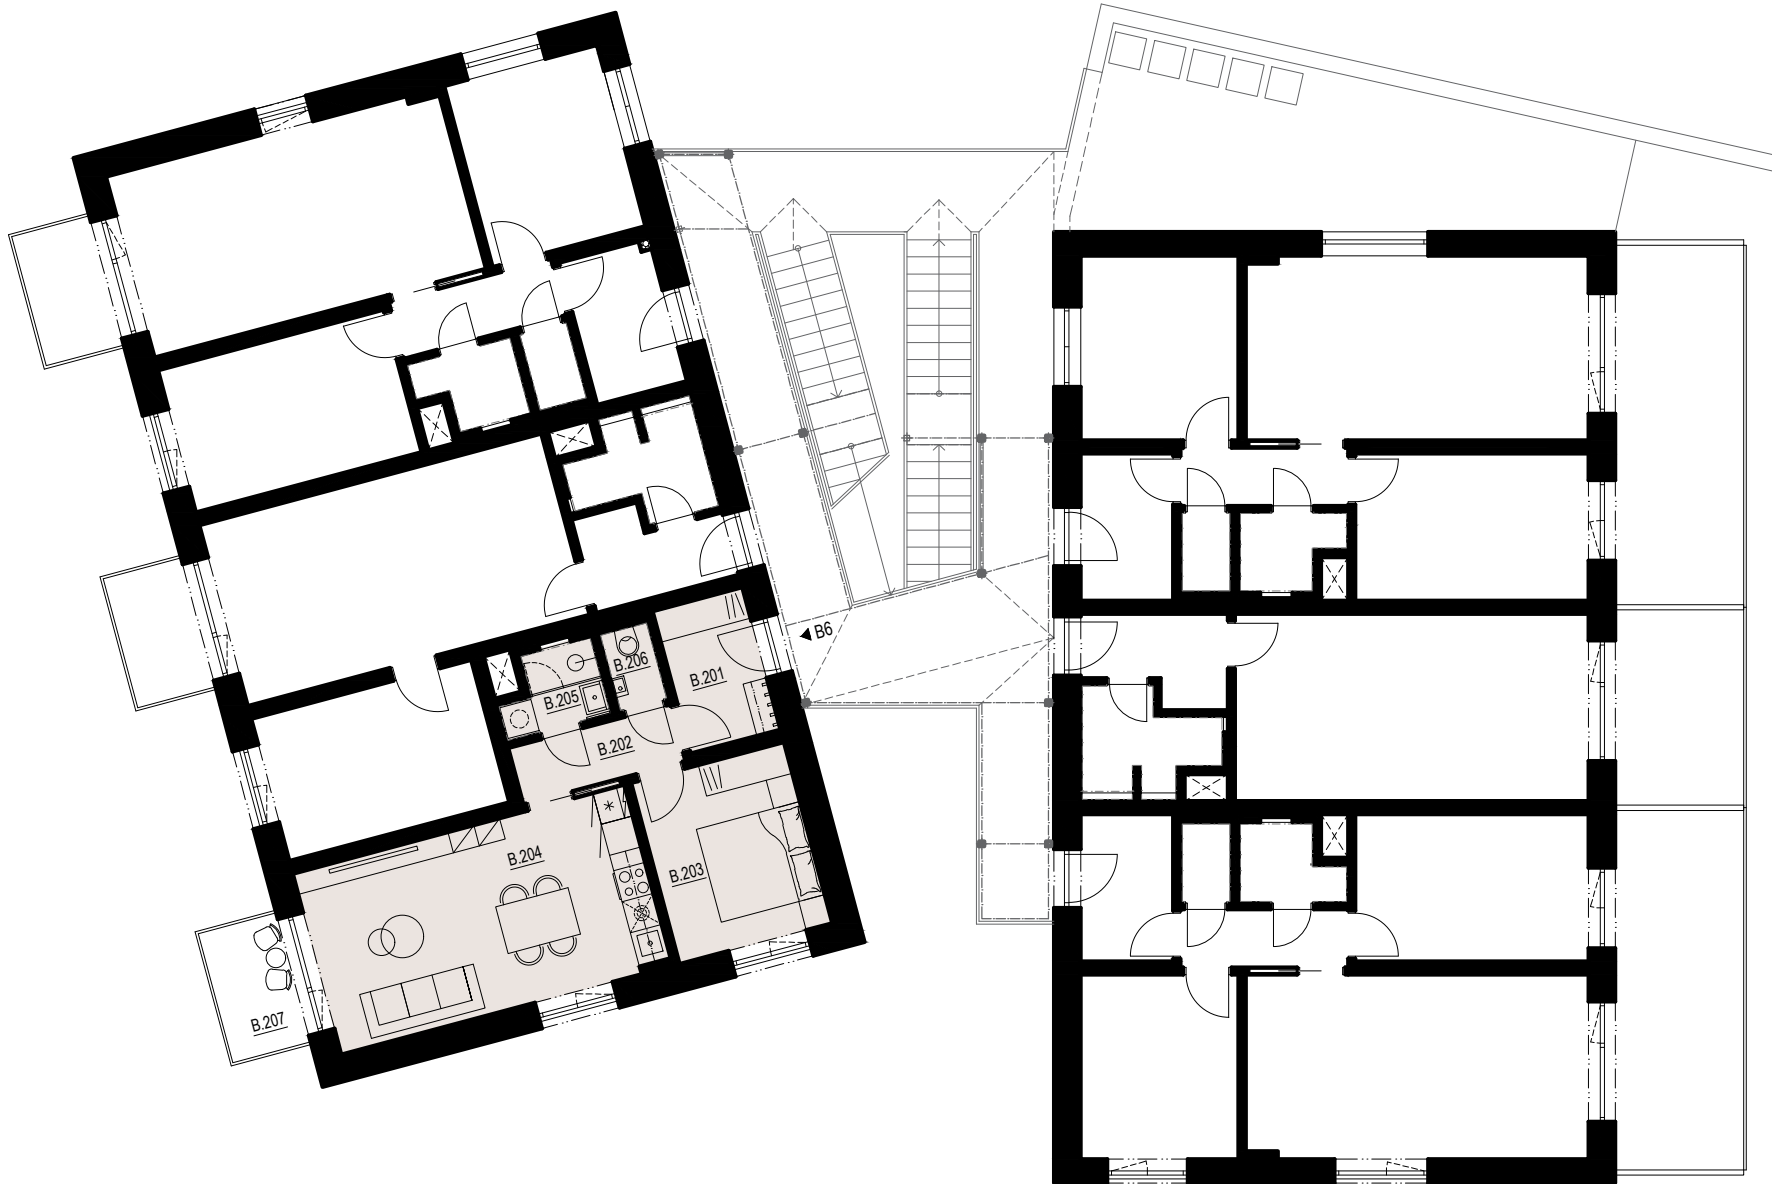

**KARTA BYTU**

**BYT B6**

REZIDENCE ZA ZUBÁRNOU, BRNO - ŽIDLOCHOVICE

### BYT\_B6

2+KK  
2.NP

### PLOCHY

PODLAHOVÁ PLOCHA 47,3 m<sup>2</sup>

UŽITNÁ PLOCHA 44,8 m<sup>2</sup>

### LEGENDA MÍSTNOSTÍ

Č. M.	ÚČEL MÍSTNOSTI	UŽITNÁ PL. [m <sup>2</sup> ]
B.201	PŘEDSÍN	4,76
B.202	CHODBA	3,40
B.203	POKOJ	10,33
B.204	OBYTNÁ KUCHYNĚ	22,35
B.205	KOUPELNA	2,57
B.206	WC	1,43

B.207 BALKON 3,75